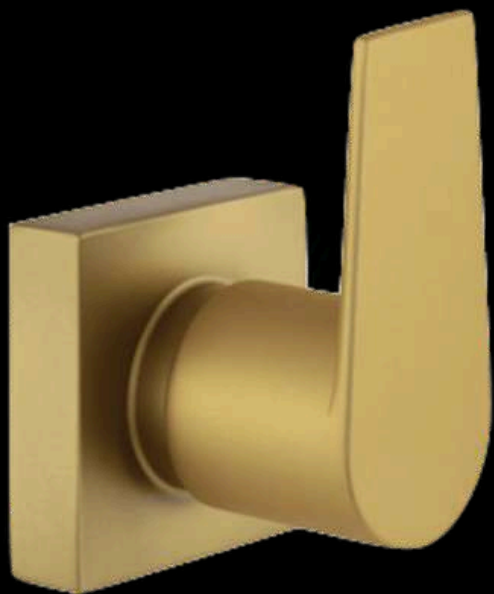

84CR205LL Cromado
Misturador Monocomando
para Lavatório Bica Alta

Cores Disponível

	Preto Fosco		Dourado Brilhante		Dourado Fosco		Grafite Fosco		Champagne
	Cobre Fosco		Red Gold Brilhante		Cromo Escovado		Corten		Dourado Escovado

28CR205 Cromado
Misturador Monocomando
para Lavatório Bica Baixa

28CR205 Cromado
Misturador Monocomando
para Lavatório Bica Alta

Cores Disponível

 Preto Fosco	 Dourado Brilhante	 Dourado Fosco	 Grafite Fosco	 Champanhe
 Cobre Fosco	 Red Gold Brilhante	 Cromo Escovado	 Corten	 Dourado Escovado

08CR205 Cromado
Misturador Monocomando
para Lavatório Bica Baixa

08CR205 Cromado
Misturador Monocomando
para Lavatório Bica Alta

Cores Disponível

- | | | | | |
|---|--|--|---|--|
|  Preto Fosco |  Dourado Brilhante |  Dourado Fosco |  Grafite Fosco |  Champanhe |
|  Cobre Fosco |  Red Gold Brilhante |  Cromo Escovado |  Corten |  Dourado Escovado |

ACABAMENTO

TEVERE

37CR410 Cromado
Acabamento
para Registro Base Deca
Pressão e Gaveta

TEVERE 2

37CR400 Cromado
Acabamento
para Registro Base Deca
Pressão e Gaveta

ARNO

10CR400 Cromado
Acabamento para Registro
Base Deca
Pressão e Gaveta