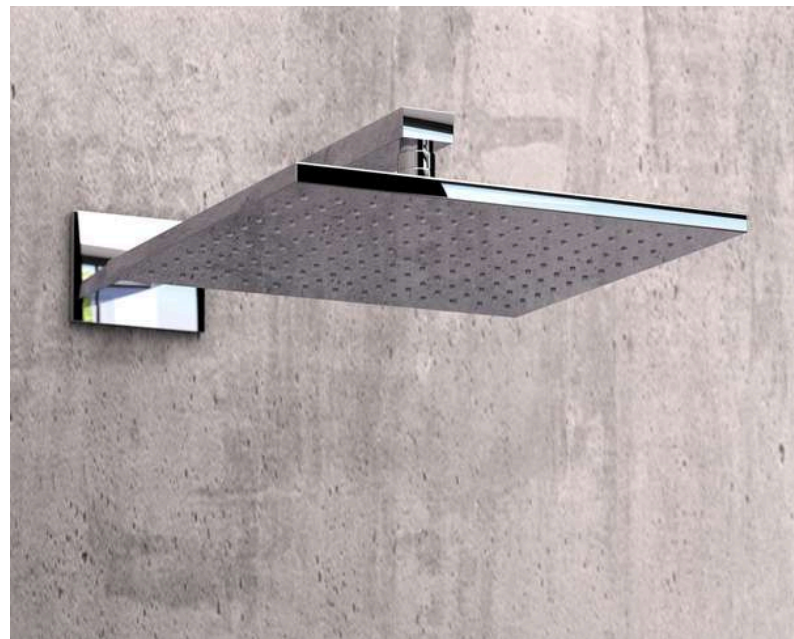

Deca

78CR690/400 Cromado
Acabamento Base Monocomando
Chuveiro para base Deca

Deca

37CR690/400 Cromado
Acabamento Base Monocomando
Chuveiro para base Deca

Cores Disponível

CHUVEIRO

Paini

CHUVEIROS QUADRADO