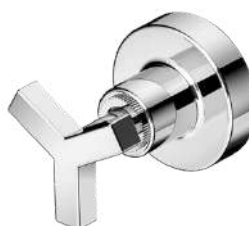

TICINO

84CR410 Cromado
Acabamento para Registro
Base Deca
Pressão e Gaveta

COX

78CR400 Cromado
Acabamento para Registro
Base Deca
Pressão e Gaveta

ADDA

16CR410 Cromado
Acabamento para Registro
Base Deca
Pressão e Gaveta

ADIGE

28CR400 Cromado
Acabamento para Registro
Base Deca
Pressão e Gaveta

GARDA

18CR400 Cromado
Acabamento para Registro
Base Deca
Pressão e Gaveta

Cores Disponível

	Preto Fosco		Dourado Brilhante		Dourado Fosco		Grafite Fosco		Champanhe
	Cobre Fosco		Red Gold Brilhante		Cromo Escovado		Corten		Dourado Escovado