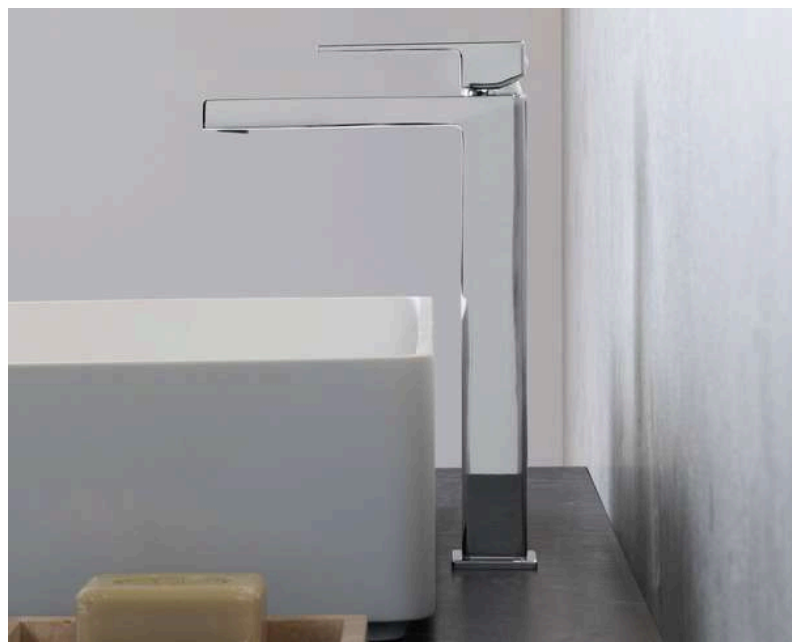

O bom funcionamento dos nossos artigos é garantido com o uso de água ou líquidos sem impurezas.

**TODA NOSSA PRODUÇÃO É 100%
FEITA NA ITÁLIA**

BANHEIRO

Paini

BANHEIRO

V2 VENTI

V2CR205 Cromado
Misturador Monocomando
para Lavatório Bica Baixa