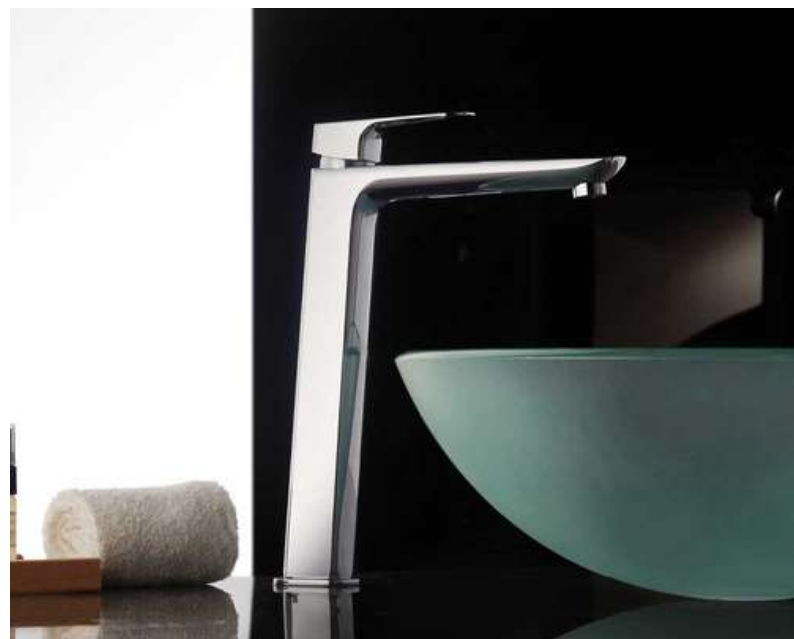

84CR205LL Cromado
Misturador Monocomando
para Lavatório Bica Alta

Cores Disponível

	Preto Fosco		Dourado Brilhante		Dourado Fosco		Grafite Fosco		Champagne
	Cobre Fosco		Red Gold Brilhante		Cromo Escovado		Corten		Dourado Escovado